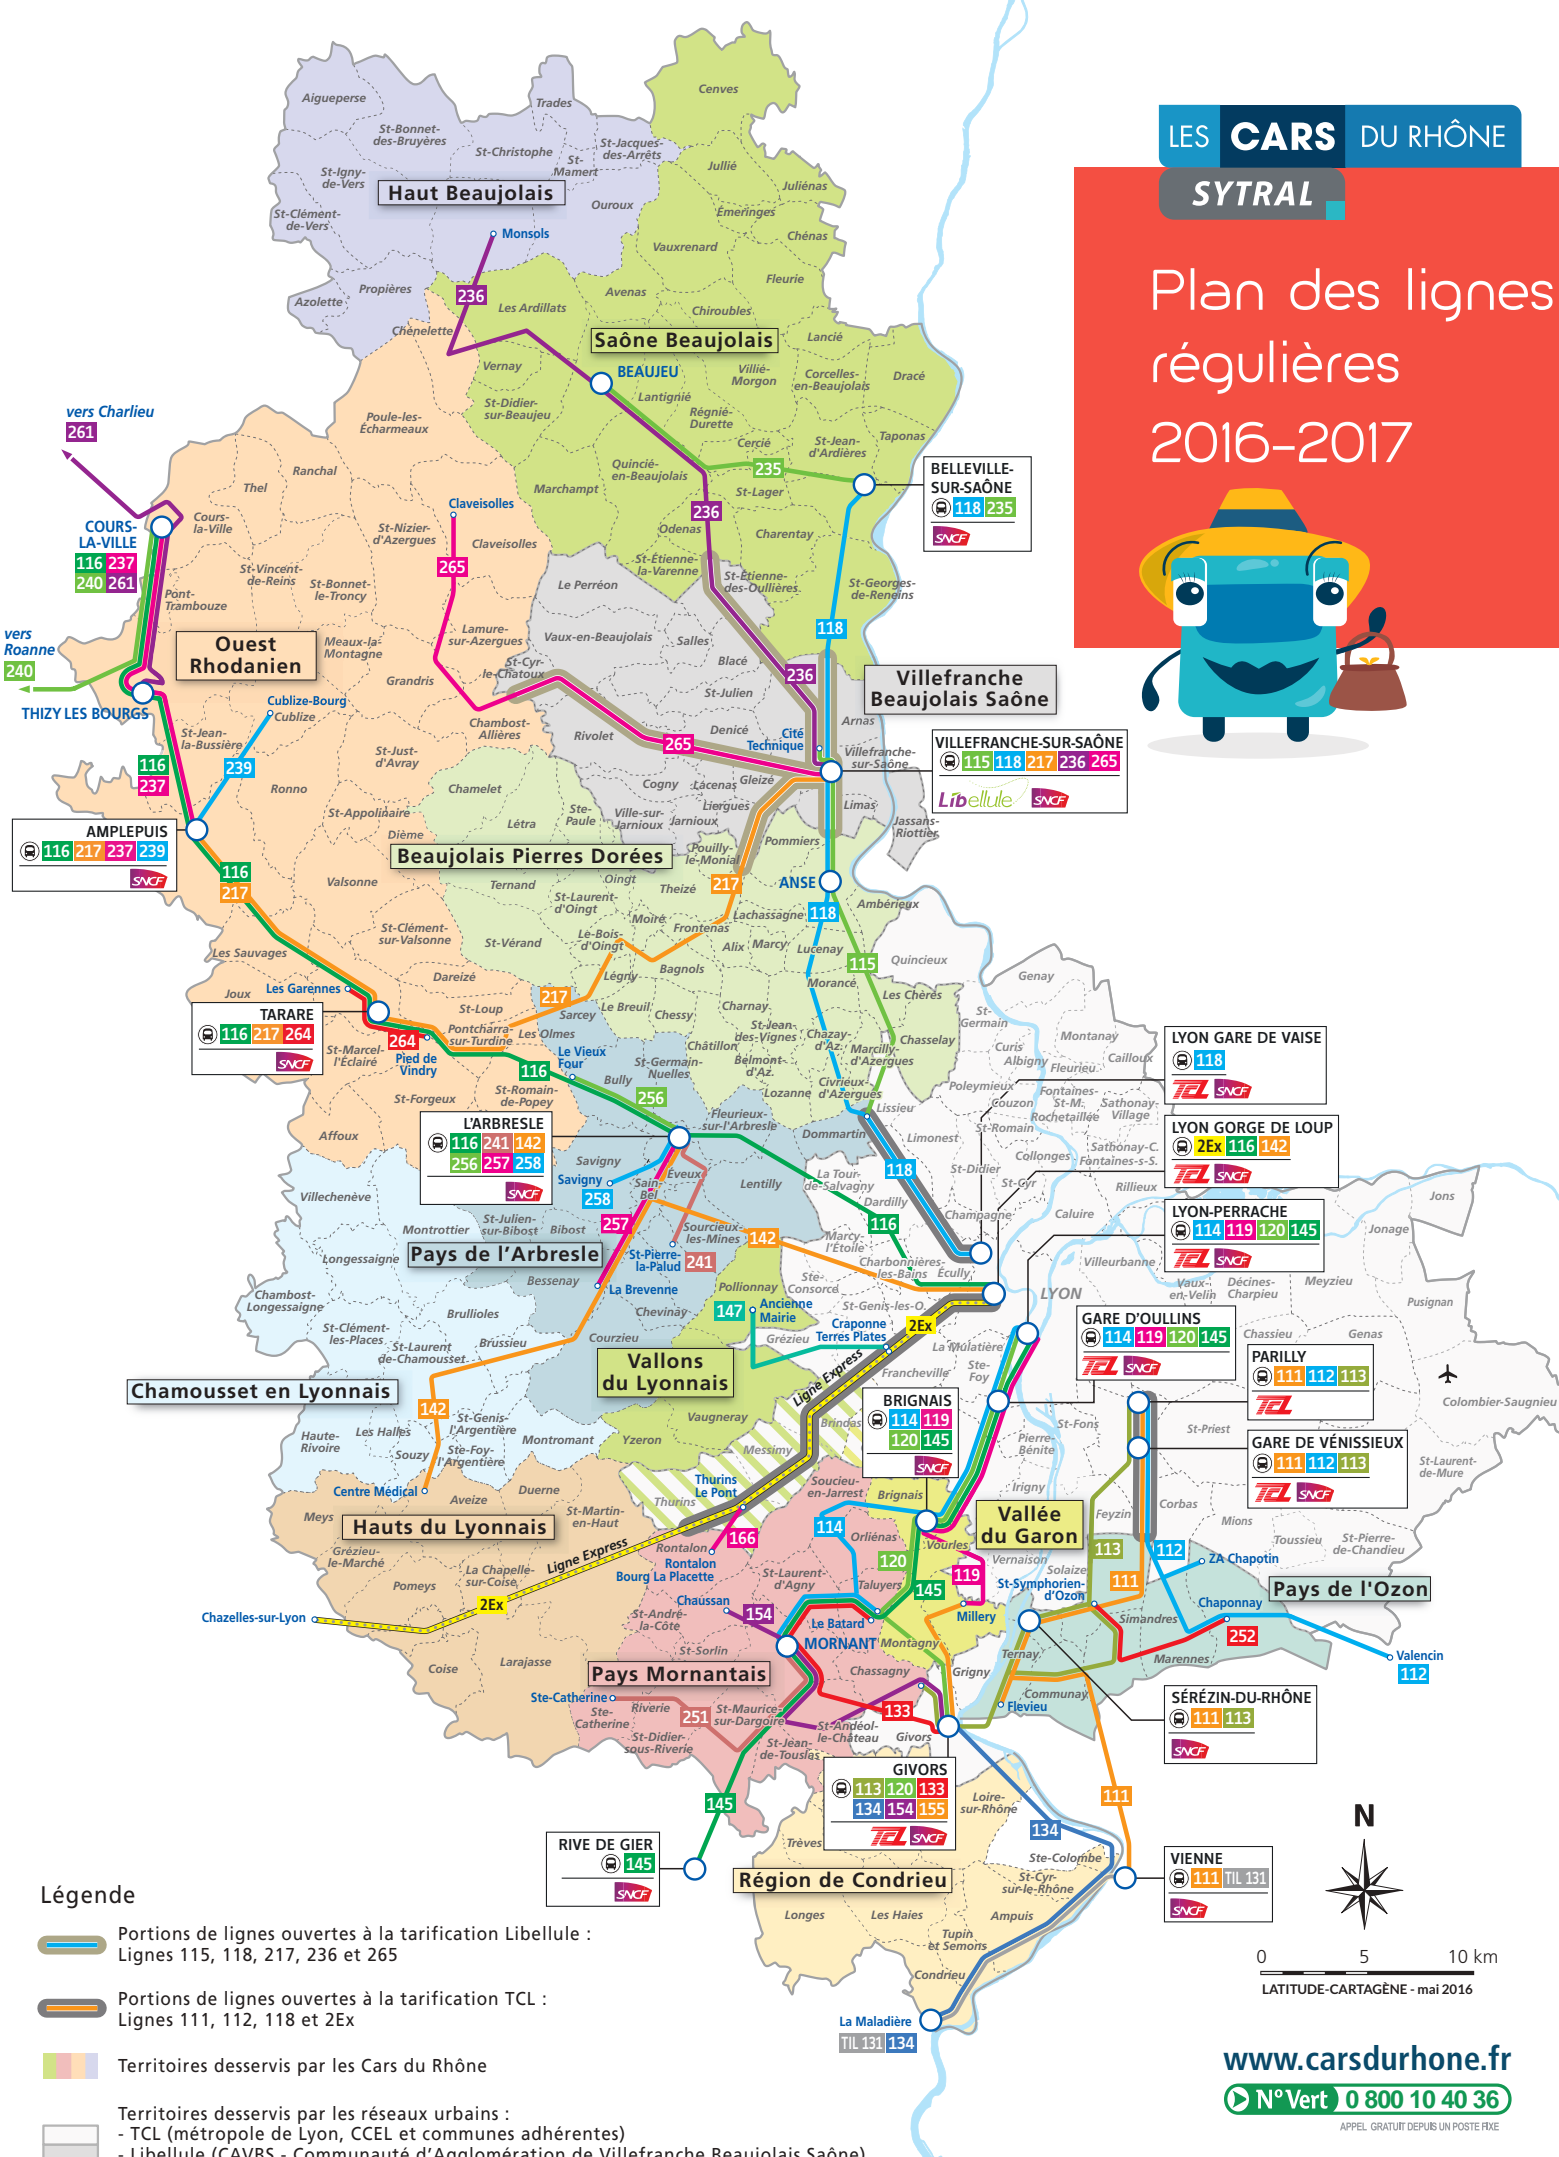

# Plan des lignes régulières 2016-2017

**Légende**

- Portions de lignes ouvertes à la tarification Libellule : Lignes 115, 118, 217, 236 et 265
- Portions de lignes ouvertes à la tarification TCL : Lignes 111, 112, 118 et 2Ex
- Territoires desservis par les Cars du Rhône
- Territoires desservis par les réseaux urbains :
  - TCL (métropole de Lyon, CEEL et communes adhérentes)
  - Libellule (CAVBS - Communauté d'Agglomération de Villefranche Beaujolais Saône)

0 5 10 km  
LATITUDE-CARTAGÈNE - mai 2016