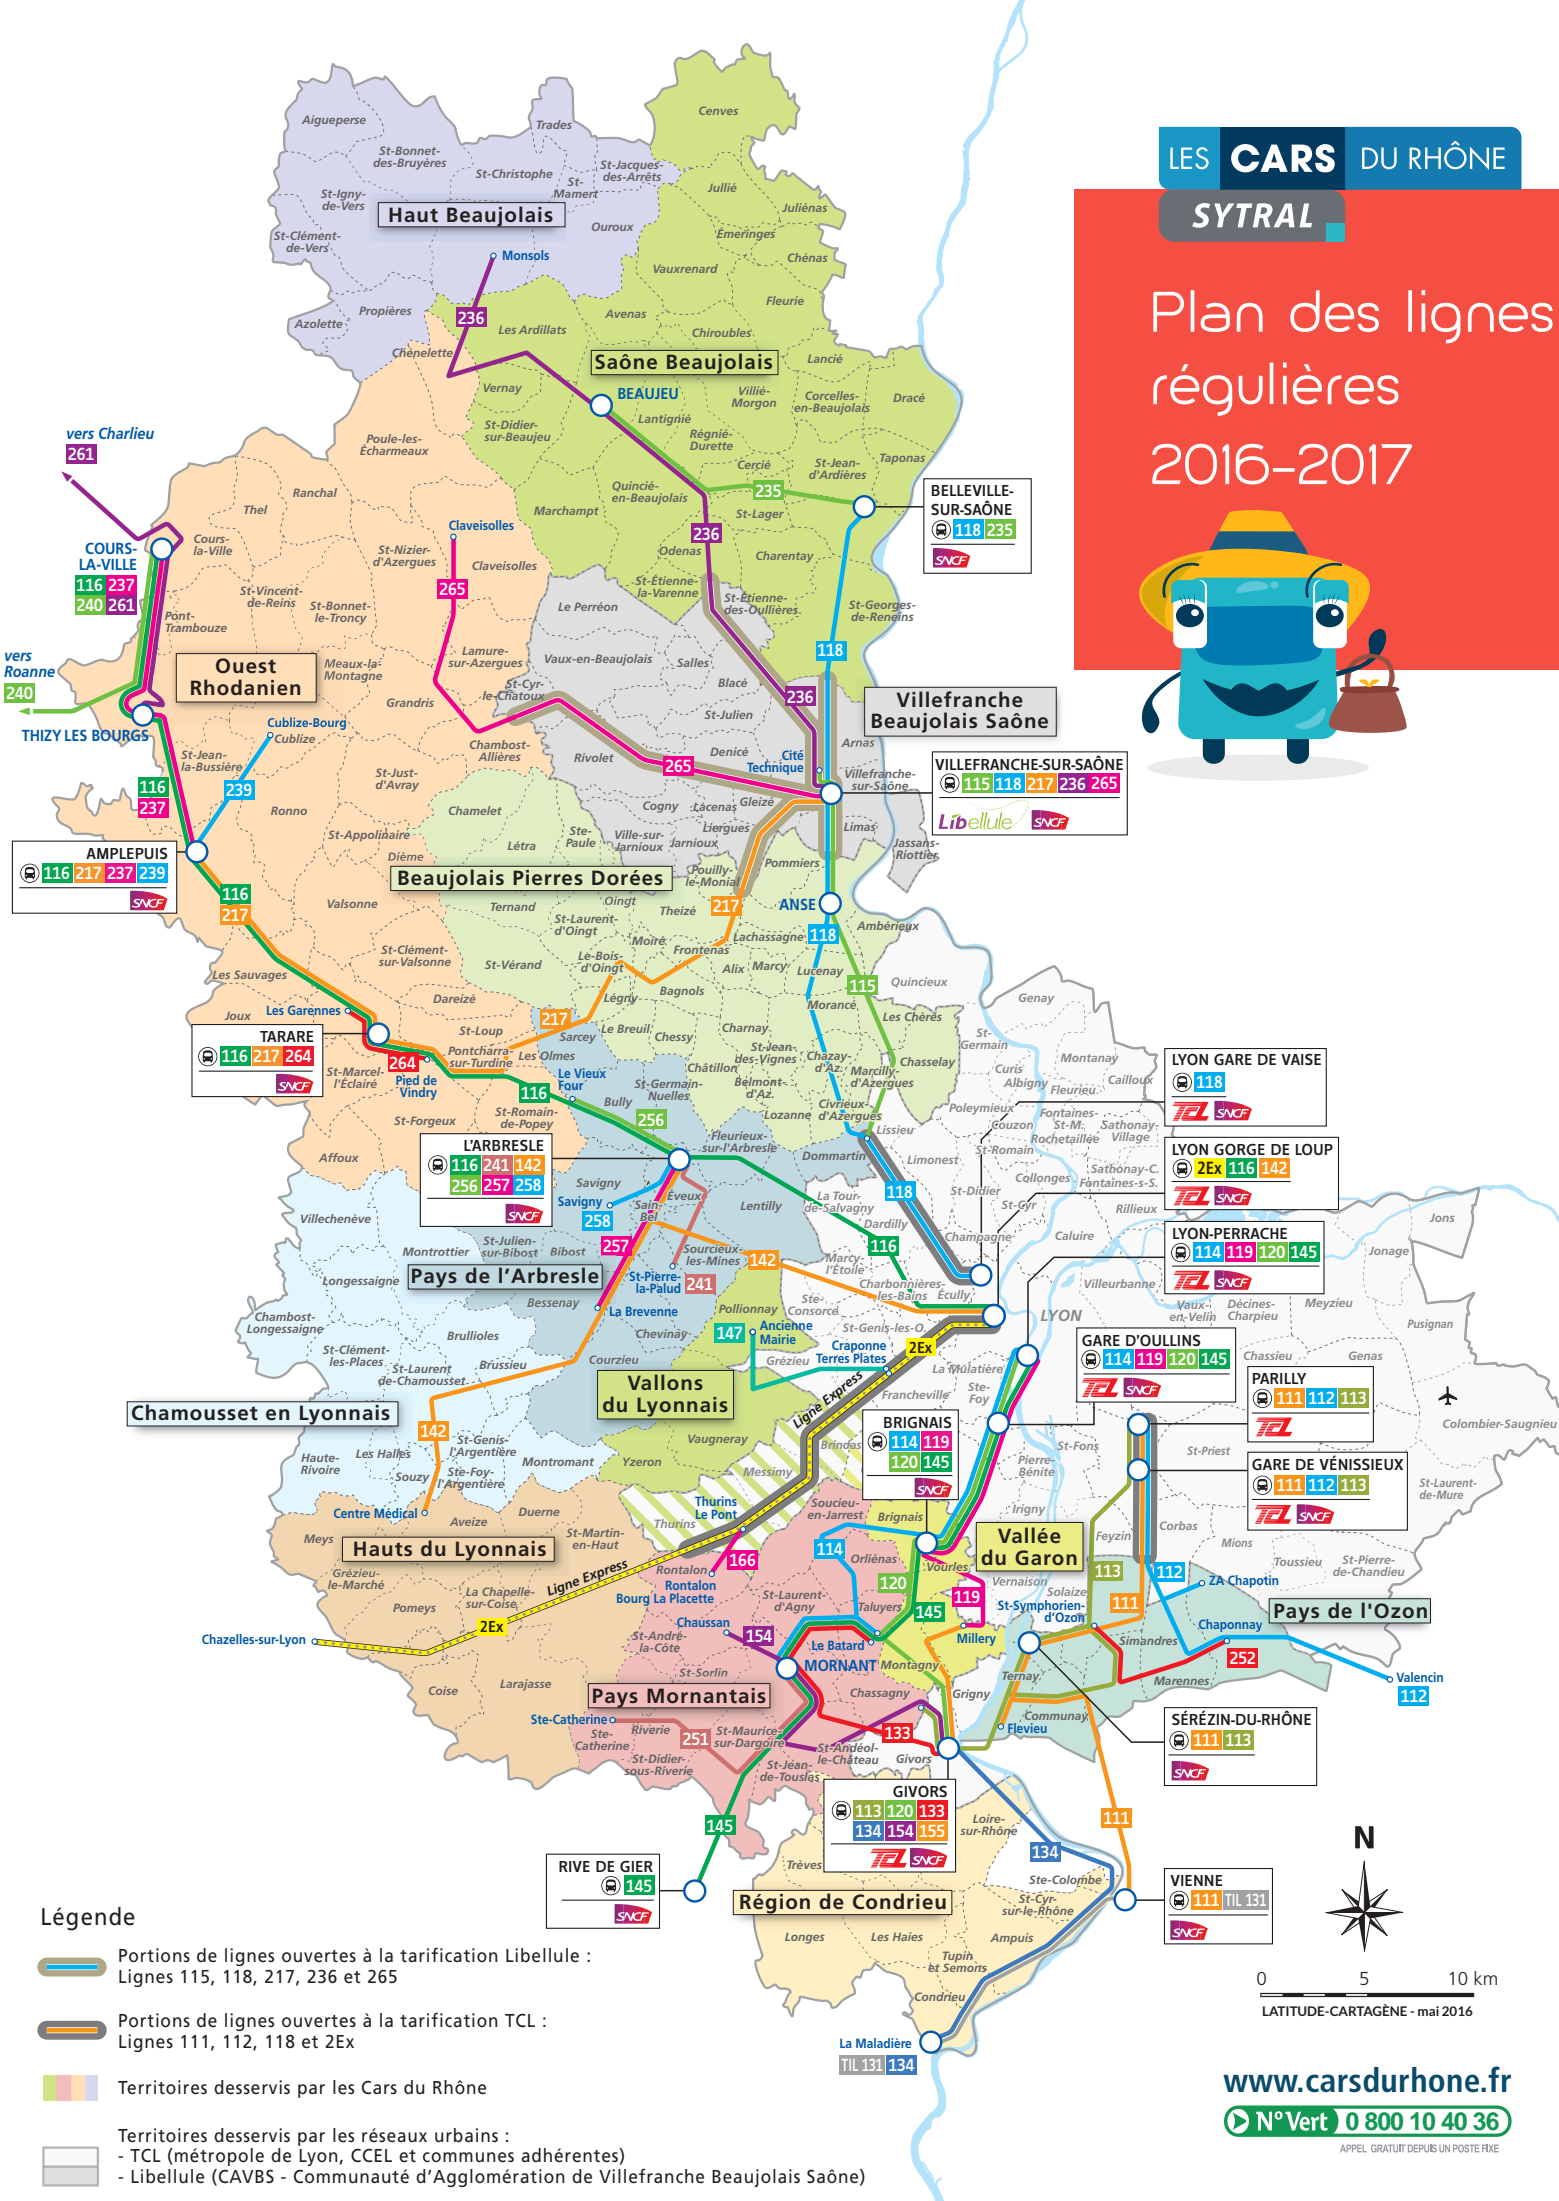

Plan des lignes régulières 2016-2017

Légende

-  Portions de lignes ouvertes à la tarification Libellule : Lignes 115, 118, 217, 236 et 265
-  Portions de lignes ouvertes à la tarification TCL : Lignes 111, 112, 118 et 2Ex
-  Territoires desservis par les Cars du Rhône
-  Territoires desservis par les réseaux urbains :
 - TCL (métropole de Lyon, CEEL et communes adhérentes)
 - Libellule (CAVBS - Communauté d'Agglomération de Villefranche Beaujolais Saône)